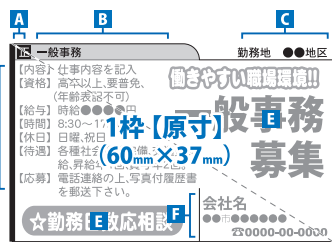

企業は求人から

レイアウト LAYOUT

大きな原稿では、フリースペースにイラストや写真を掲載できるので、貴社の具体的なイメージを読者へ伝えられます。

1枠 固定デザイン

※1枠例
↑ [1枠] の原稿はフリースペース以外の書体や文字のサイズを変更できない「固定デザイン」です。フリースペースにはイラストや写真を入れることができます。

→ [2枠以上] の原稿はA~C以外がフリースペースのため、自由にデザインできます。見出しを大きくしたり、強調したい部分を明確にできるので、効果的に読者へアピールすることができます。